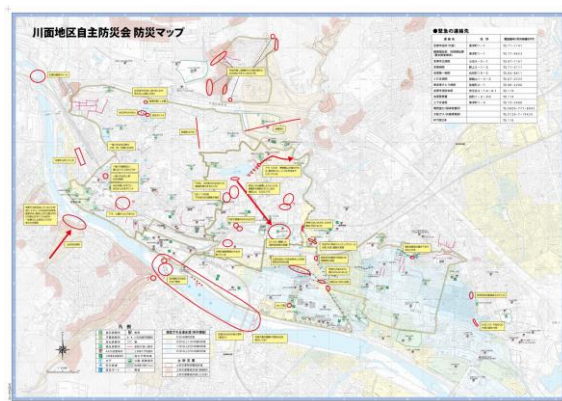

平成30年7月29日@御殿山会館 川面地区防災スイッチ探しに挑戦

地域における災害
の前兆現象や気にな
る箇所を話し合
いました